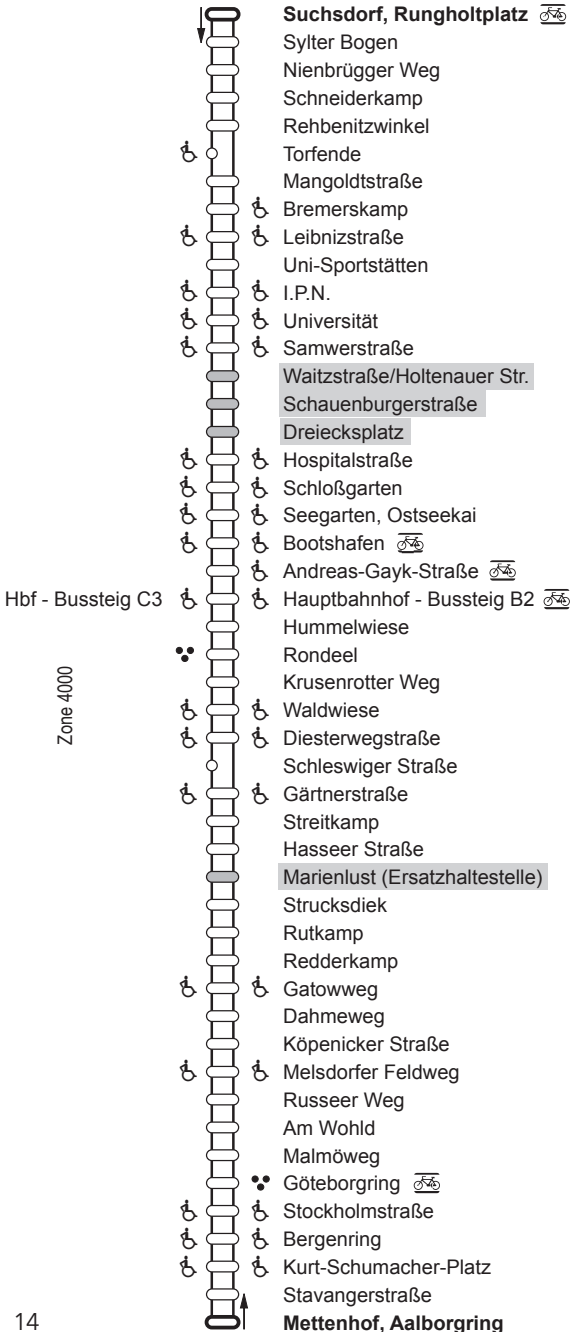

Weitere Haltestellen siehe Streckenverzeichnis dieser Linie

S: verkehrt nur an Schultagen

Haltestellen	Montag - Freitag													
	4.28	5.28	5.55	6.25	6.55	7.25	7.55	13.25	13.55	14.25	14.55	18.55	19.28	
Hauptbahnhof B2 ab	29	29	57	27	57	27	57	27	57	27	57	18.55	19.28	
Andreas-Gayk-Straße A	31	31	59	29	59	29	59	29	59	29	59	a.30 Min	29	
Boothafen	33	33	6.02	32	7.02	32	8.02	32	14.02	32	15.02	19.02	31	
Schloßgarten	34	34	03	33	03	33	03	33	03	33	03	03	33	
Hospitalstraße	37	37	06	36	06	36	06	36	06	36	06	a.30 Min	37	
Schauenburgerstraße	40	40	09	39	09	39	09	39	09	39	09	09	40	
Beselerallee	42	42	11	41	11	41	11	41	11	41	11	11	42	
Yorckstraße	43	43	12	42	12	42	12	42	12	42	12	12	43	
Düvelsbeker Weg	44	44	13	43	13	43	13	43	13	43	13	a.30 Min	44	
Homannstraße	45	45	14	44	14	44	14	44	14	44	14	14	45	
Mercatorstraße	46	46	15	45	15	45	15	45	15	45	15	15	46	
Adalbertstraße	47	47	16	46	16	46	16	46	16	46	16	16	47	
Schleusenstraße	50	50	19	49	19	49	19	49	19	49	19	a.30 Min	50	
Immelmannstraße	53	53	22	52	22	52	22	52	22	52	22	22	53	
Dreikronen	54	54	23	53	23	53	23	53	23	53	23	23	54	
Hohenleuchte	55	55	24	54	24	54	24	54	24	54	24	24	55	
Kreuzung Pries (K17)	58	58	27	57	27	57	27	57	27	57	27	27	58	
Schilksee Süd	5.00	6.00	29	59	29	59	29	59	29	59	29	29	20.00	
Funkstellenweg	01	01	30	7.00	30	8.00	30	14.00	30	15.00	30	a.30 Min	01	
Schilksee, Kirche	5.03	03	6.32	02	7.32	02	8.32	14.02	32	15.02	32	19.32	20.03	
Schilksee, Olympiazentrum		04		03		03			33		33			
Drachenbahn		6.07		7.06		8.06			14.36		15.36			
Strande an														

Weitere Haltestellen siehe Streckenverzeichnis dieser Linie

Linie 61

61 Suchsdorf,
KVG Rungholtplatz

Mettenhof,
Aalborgring

Linie 62

62 Projensdorf, Woltersweg ↔ Russee, Schiefe Horn

KVG

Zeichenerklärung siehe Seite 11