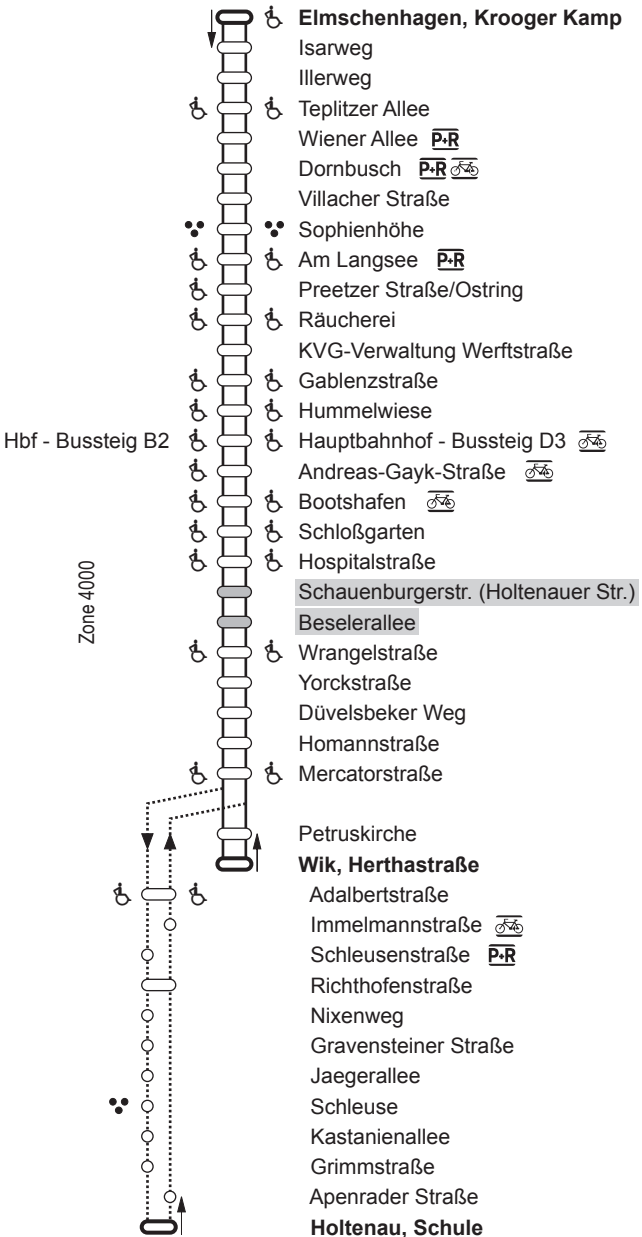

In der Feldstraße und der Rendsburger Landstraße werden in den nächsten sechs Monaten Straßenbaumaßnahmen durchgeführt. Die KVG-Buslinien 32, 33, 5 und 61/62 sind davon betroffen und fahren nach einem Ersatzfahrplan, den Sie in diesem Flyer vorfinden.

Die Feldstraße wird ab Lornsenstraße zunächst voll gesperrt, so dass die Haltestelle „Unikliniken“ in der Feldstraße beidseitig nicht angefahren werden kann. Dafür halten die betroffenen Linien an der Haltestelle Schauenburgerstraße. Die Haltestelle Feldstraße / Waitzstraße wird ersatzweise unter angepasstem Namen in die Beselerallee verlegt, da die Linien 32, 33 und 61 über Beselerallee, Holtenuer Straße und Brunswiker Straße umgeleitet werden. Nach der Kieler Woche wird die Baustelle in der Feldstraße nördlich versetzt werden. Dadurch wird sich die Umleitung für die Linien 32, 33 und 61 erneut ändern. Die Haltestelle „Unikliniken“ wird dann wieder bedient.

In der Rendsburger Landstraße findet parallel ein Straßenausbau statt, durch den der Abschnitt zwischen Speckenbeker Weg und Seekoppelweg für den ÖPNV gesperrt ist. Wegen des erhöhten Fahrtzeitbedarfs durch die Umleitung ändern sich die Abfahrtszeiten für die Linien 61 und 62 auch an allen anderen Haltestellen dieser Linien. Die KVG-Linie 5 kann nicht mehr die originale Haltestelle „Marienlust“ bedienen, die während der Bauphase ersatzweise am Familia-Markt im Seekoppelweg eingerichtet wird (siehe Zeichnung auf der letzten Seite dieser Broschüre).

Die KVG bittet ihre Fahrgäste, während der Bauphase auf aktuelle Informationen zu achten. Diese erhalten Sie auf unserer Homepage unter www.kvg-kiel.de.

Linie 32

32 Elmschenhagen, KVG Krooger Kamp ⇔ Wik, Herthastraße/ (Holtenau, Schule)