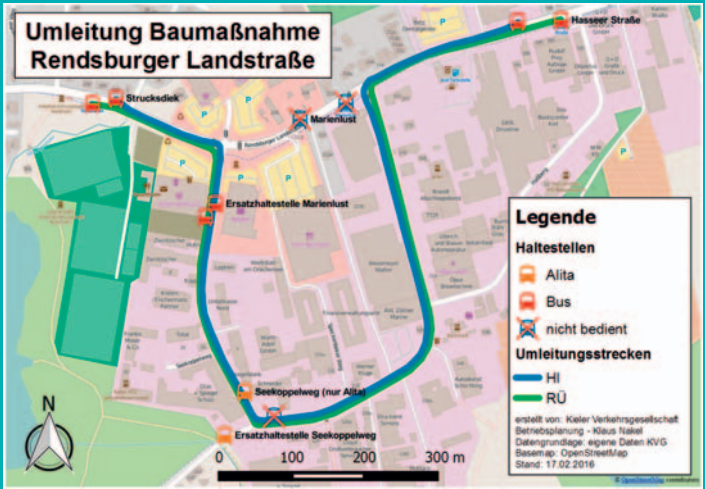

Waldwiese	13.39		22.39	23.39	0.44
Krusenrotter Weg	40	alle	40	40	45
Rondeel	41	30	41	41	46
Hummelwiese	43	Min	43	43	48
Hauptbahnhof B2 an	45		45	45	0.50
Hauptbahnhof B2 ab	50		50	50	
Andreas-Gayk-Straße A	51	alle	51	51	
Bootshafen	53	30	53	53	
Seegarten, Ostseekai	54	Min	54	54	
Schloßgarten	56		56	56	
Hospitalsstraße	57		57	57	
Dreiecksplatz	59	alle	59	59	
Schauenburgerstraße	14.00	30	23.00	0.00	
Waitzstr./Hollenaer Str.	01	Min	01	01	
Samwersstraße	02		02	02	
Universität	03	alle	03	03	
I. P. N.	04	30	04	04	
Uni-Sportstätten	05	Min	05	05	
Leibnizstraße	06		06	06	
Mangoldtstraße	08		08	08	
Torfende	10		10	10	
Klinik Lubinus	11	alle	11	11	
Steenbeker Weg	12	30	12	12	
Gurliittstraße	13	Min	13	13	
Woltersweg	14.14		23.14	0.14	

Weitere Haltestellen siehe Streckenverzeichnis dieser Linie

Herausgeber:

KVG Kieler Verkehrsgesellschaft mbH
Telefon (0431) 2203 2203
www.kvg-kiel.de

Eigenbetrieb Beteiligungen
der Landeshauptstadt Kiel
www.kiel.de

Auflage: 5.000 / 2016