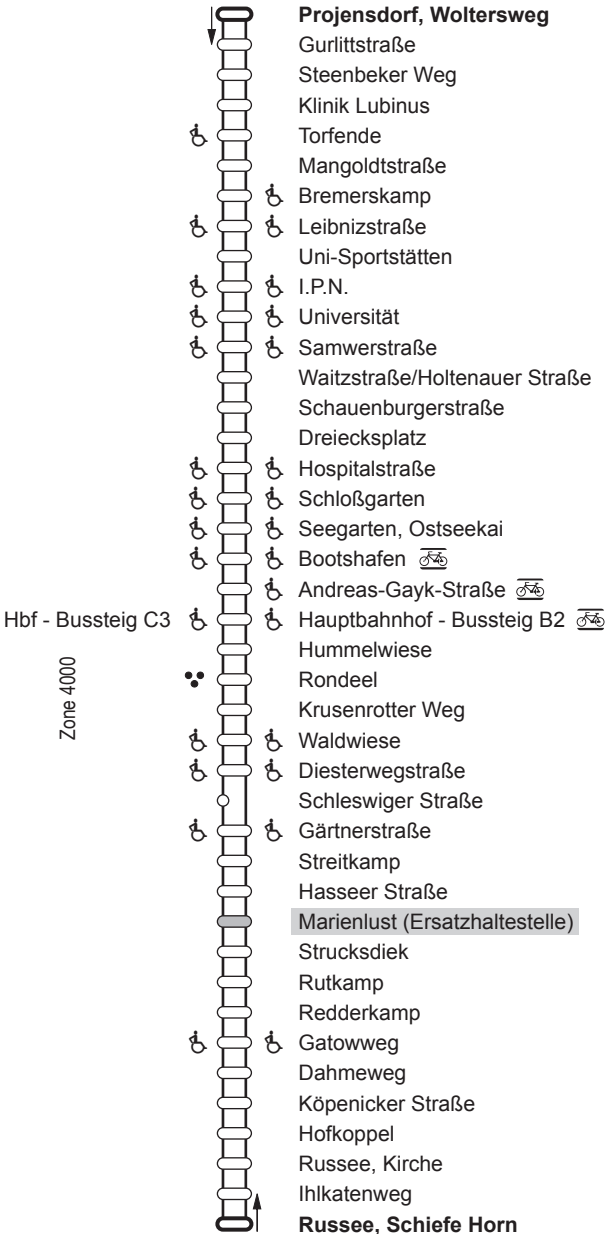

Weitere Haltestellen siehe Streckenverzeichnis dieser Linie

Linie 61

61 Suchsdorf,
KVG Rungholtplatz

Mettenhof,
Aalborgring

Linie 62

62 Projensdorf, Woltersweg ↔ Russee, Schiefe Horn

KVG

Zeichenerklärung siehe Seite 11

Schleswiger Straße	5.20	5.47	6.04	6.19	6.34	6.49	7.04	7.14	alle	8.54	9.04	9.19	alle	13.19	13.34	•	13.49	alle	19.34
Gärtnerstraße	21	48	05	20	35	50	05	15	10	55	05	20	15	13.32	35	13.32	50	15	35
Streitkamp	22	49	06	21	36	51	06	16	Min	56	06	21	Min	33	36	33	51	Min	36
Marienlust, Ersatz	26	53	10	25	40	55	10	20	alle	9.00	10	25	alle	25	40	37	55		40
Strucksdiek	31	58	15	30	45	7.00	15	25	alle	05	15	30	alle	30	45	42	14.00	alle	45
Rutkamp	32	59	16	31	46	01	16	26	10	06	16	31	15	31	46	43	01	15	46
Gatowweg	34	6.01	18	33	48	03	18	28	Min	08	18	33	Min	33	48	45	03	Min	48
Köpenicker Straße	36	03	20	35	50	05	20	30	alle	10	20	35	alle	35	50	47	05		50
Hofkoppel	37	04	•	36	•	06	•	31	a.20	11	•	36	•	36	•	48	06		•
Russee Kirche	38	05	•	37	•	07	•	32	Min	12	•	37	a.30	37	•	49	07	a.30	•
Ihlikatenweg	40	07	•	39	•	09	•	34	Min	14	•	39	Min	39	•	51	09	Min	•
Schiefe Horn	5.42	6.09	•	6.41	•	7.11	•	7.36	9.16	9.16	•	9.41	•	13.41	•	13.53	14.11		•
Russee Weg			22	22	52		22				22				52				52
Am Wohld			24	24	54		24				24				54				54
Göteborgring			26	26	56		26				26				56				56
Stockholmstraße			27	27	57		27				27				57				57
Bergening			28	28	58		28				28				58				58
Kurt-Schumacher-Platz			29	29	59		29				29				59				59
Aalborgring an			6.31	6.31	7.01		7.31				9.31				14.01				20.01