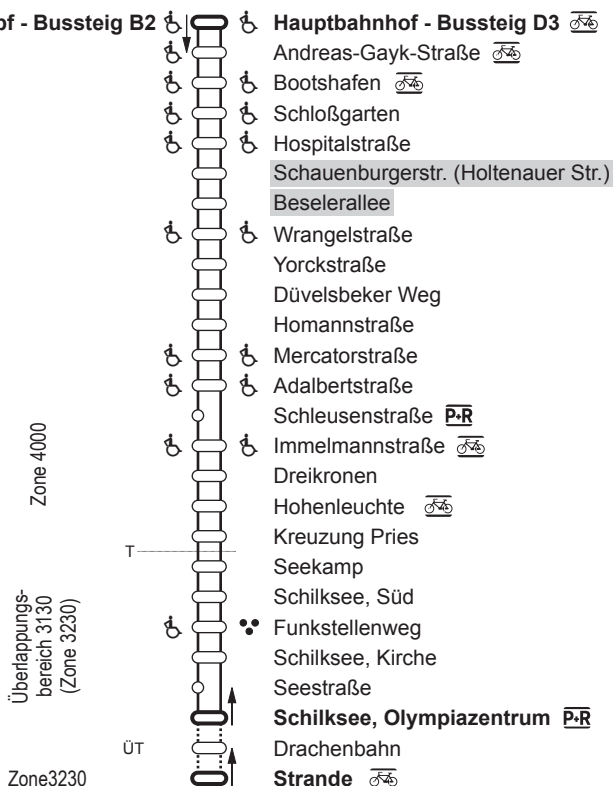

Weitere Haltestellen siehe Streckenverzeichnis dieser Linie

Haltestellen	Sonntag					
Krooger Kamp ab						
Teplitzer Allee						
Wiener Allee						
Villacher Straße						
Sophienhöhe						
Preetzer Straße/Ostring						
Räucherei						
KVG-Vew. Werftstr. B						
Hummelwiese						
Hauptbahnhof B2 an	6.50	7.50	8.50	11.50	22.50	23.50
Hauptbahnhof B2 ab	51	51	51	51	51	51
Andreas-Gayk-Straße A	53	53	53	53	53	53
Bootshafen	56	56	56	56	56	56
Hospitalstraße	59	59	59	59	59	59
Schauenburgerstraße	7.02	8.02	9.02	12.02	23.02	0.02
Beselerallee	03	03	03	alle	alle	03
Wrangelstraße	05	05	05	03	30	03
Düvelsbeker Weg	07	07	07	05	Min	05
Mercatorstraße	07	07	07	07	07	07
Wik, Herthastraße	7.09	8.09	•	•	•	•
Adalbertstraße			08	08	08	08
Richthofenstraße			12	12	12	12
Gravensteiner Straße			14	14	14	14
Holtenau, Schule an			9.19	12.19	23.19	0.19

Weitere Haltestellen siehe Streckenverzeichnis dieser Linie

Linie 33

33 Hauptbahnhof ↔ Schilksee, Olympiazentrum/
KVG (Strande)

Zeichenerklärung:

♿ rollstuhl- und sehbehindertengerecht

♣ sehbehindertengerecht